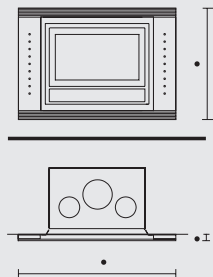

RIVESTIMENTI CONTEMPORANEI

ABBEY

AIR

ARABESQUE

BIX BOX

FOCOLARI

Cristal 76

- Airfire, Firetronix, Thermofire, Acquatondo 22, Forte, cm 110x4x72h
- Cristal 76, Double, cm 110x4x76h
- Luce 54, Luce Plus 54, Pellinsert 54, cm 106x4x75h
- Luce 62, Luce Plus 62, Pellbox SCF, cm 110x4x81h

- Luce 54, Luce Plus 54, Pellinsert 54, cm 120x4x81h
- Luce 62, Luce Plus 62, Pellbox SCF, cm 123x4x88h

- Firetronix, Airfire, Thermofire, cm 96x7x80h
- Acquatondo 22 Piano, Forte, cm 104x6x81h

BIX BOX

BIX BOX 100

BIX BOX 62