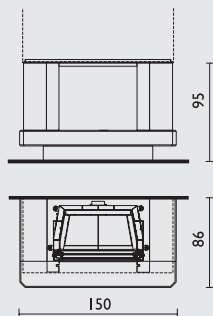

RIVESTIMENTI CONTEMPORANEI

ABBEY

AIR

ARABESQUE

BIX BOX

FOCOLARI

Cristal 76

- Airfire, Firetronix, Thermofire, Acquatondo 22, Forte, cm 110x4x72h
- Cristal 76, Double, cm 110x4x76h
- Luce 54, Luce Plus 54, Pellinsert 54, cm 106x4x75h
- Luce 62, Luce Plus 62, Pellbox SCF, cm 110x4x81h

- Luce 54, Luce Plus 54, Pellinsert 54, cm 120x4x81h
- Luce 62, Luce Plus 62, Pellbox SCF, cm 123x4x88h

- Firetronix, Airfire, Thermofire, cm 96x7x80h
- Acquatondo 22 Piano, Forte, cm 104x6x81h

BIX BOX

BIX BOX 100

BIX BOX 62