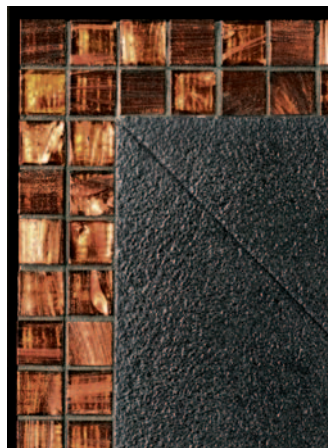

BOLD

Rivestimento:

Cornice con sagoma convessa in acciaio bronzato con fori sulla parte superiore e inferiore.

Focolari:

1. Luce 54, Luce 54 Plus, Pellinsert 54, cm 132x15x99h
   - Luce 62, Luce 62 Plus, Pellbox SCF, cm 137x15x106h
2. mediante cornice optional sono abbinabili: Deco, Riga 54, Piana

FASHION

Rivestimento:

Cornice strombata in stonelite nero seppia con contorno in mosaico.

Focolari:

1. Luce 54, Luce Plus 54, Pellinsert 54, cm 131x9x118h
   - Luce 62, Luce Plus 62, Pellbox SCF, cm 131x9x120h
2. mediante cornice optional sono abbinabili: Deco, Riga 54, Piana.