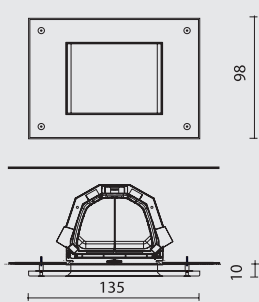

RIVESTIMENTI CONTEMPORANEI

MEXICO

ONYX

POP

FOCOLARI

- Firetronix, Airfire, Thermofire, cm 146x8x113h
- Acquatondo 22, Forte, Acquatondo 29, Screen 80, cm 146x9x113h

Firetronix, Airfire, Thermofire

Flat 120 (vers. ridotta)*

PURE

QUADRO

SAFARI 80 - 100

SAHARA

FOCOLARI

- Screen 80, cm 115x6x82h
- Screen 100, cm 135x6x82h

Idro 30

- Screen 80, cm 129x3,5x90h
- Screen 100, cm 149x3,5x90h

- Luce 54, Luce Plus 54, Pellinsert 54, cm 120x4x83h
- Luce 62, Luce Plus 62, Pellbox SCF, cm 123x4x88h
- Acquatondo 22, Forte, cm 123x4x82h