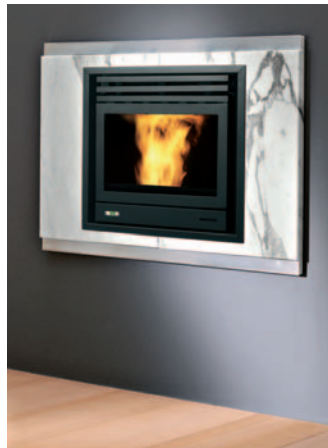

Focolari:

- Luce 54, Luce Plus 54, Pellinsert 54, cm 120x4x81h
- Luce 62, Luce Plus 62, Pellbox SCF, cm 123x4x88h mediante cornice optional sono abbinabili: Deco, Riga 54, Piana.

Marmo arabescato bianco lucido