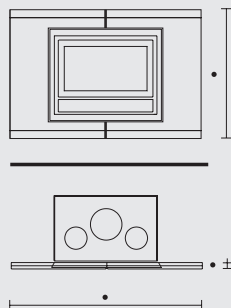

RIVESTIMENTI CONTEMPORANEI

ABBEY

AIR

ARABESQUE

BIX BOX

FOCOLARI

Cristal 76

- Airfire, Firetronix, Thermofire, Acquatondo 22, Forte, cm 110x4x72h
- Cristal 76, Double, cm 110x4x76h
- Luce 54, Luce Plus 54, Pellinsert 54, cm 106x4x75h
- Luce 62, Luce Plus 62, Pellbox SCF, cm 110x4x81h

- Luce 54, Luce Plus 54, Pellinsert 54, cm 120x4x81h
- Luce 62, Luce Plus 62, Pellbox SCF, cm 123x4x88h

- Firetronix, Airfire, Thermofire, cm 96x7x80h
- Acquatondo 22 Piano, Forte, cm 104x6x81h

BIX BOX

BIX BOX 100

BIX BOX 62