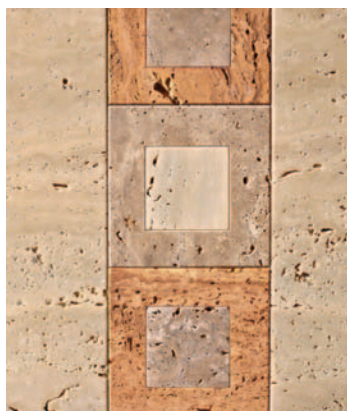

INCAS

Rivestimento:

Cornice in travertino chiaro con inserti di diverse tonalità. Il pannello è in marmo chiaro bocciardato. La struttura portante è in acciaio.

Focolari:

1. Luce 54, Luce Plus 54, Pellinsert 54, cm 122x7,5x149h
   - Luce 62, Luce Plus 62, Pellbox SCF, cm 132x7x157h
2. mediante cornice optional sono abbinabili: Deco, Riga 54, Piana.

MEXICO

Rivestimento:

Cornice in travertino naturale con intarsi tono su tono. Pannello posteriore in stonelite chiara bocciardata e struttura in acciaio.

Focolari:

- Firetronix Line, Airfire portellone piano, Thermofire portellone piano, cm 146x8x113h
- Acquatondo 22 piano, Forte, Acquatondo 29 piano, Screen 80, cm 146x9x113h