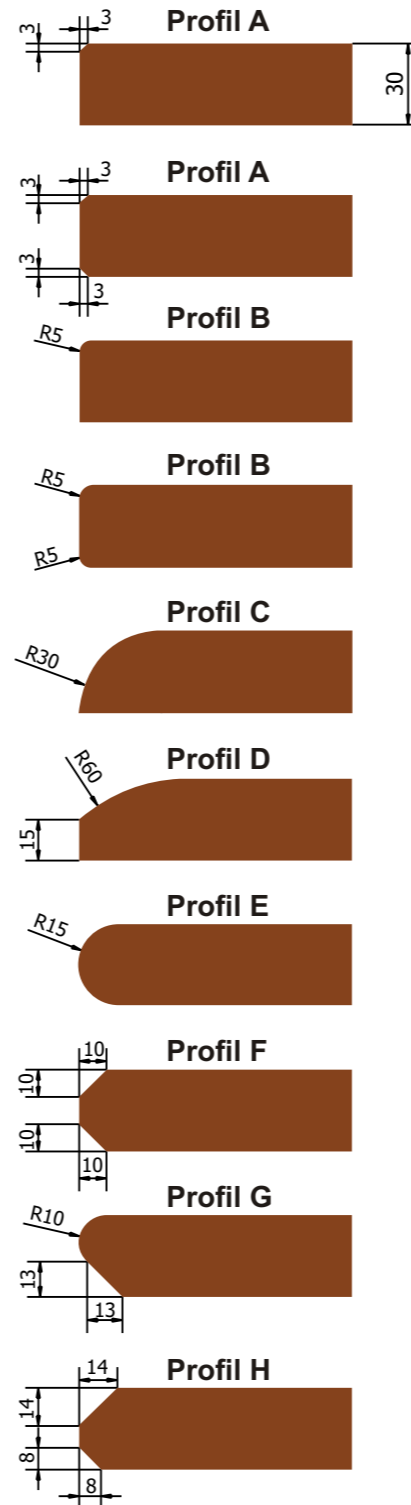

TYPIZOVANÉ PROFILY

Pracovní deska ze žuly Beach Wave

Pracovní deska ze žuly Multicolor Red